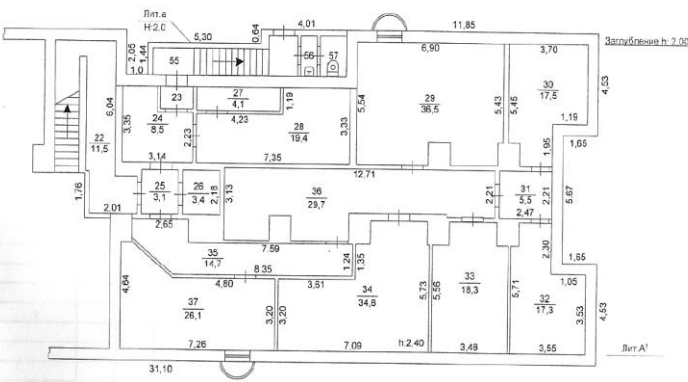

г.Челябинск, ул. Дегтярева 50А

ПСН 264,2 кв.м

4 500 000РУБ*

Помещение свободного назначения 264,2 кв.м находится в цокольном этаже жилого дома в центре микрорайона

- Отдельный вход с улицы.
- Планировка смешанная.
- Коммуникации центральные.